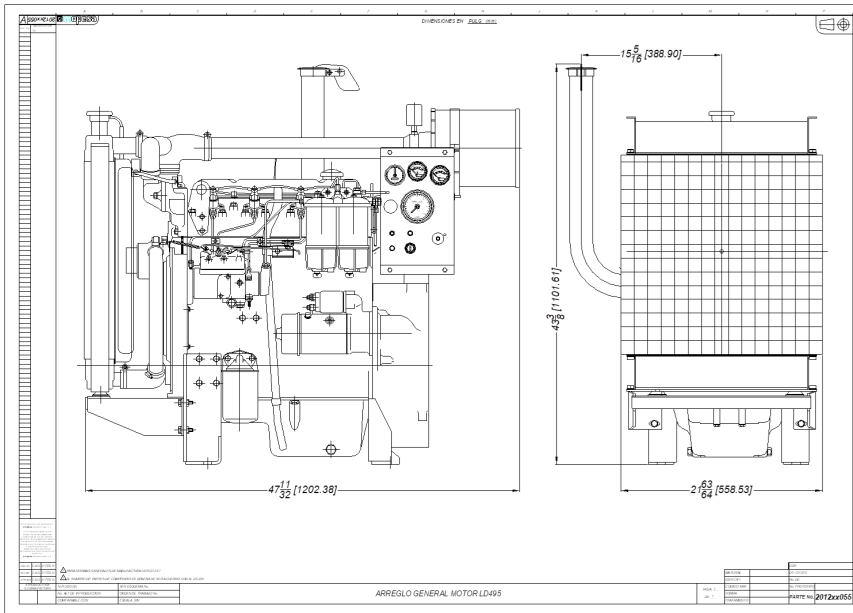

econodiesel®

ESPECIFICACIONES DEL MOTOR

M.O.P.E.S.A. MOTORES POWER S.A.

DATOS TÉCNICOS	
POTENCIA NOMINAL	82 kW 110 bhp
COMBUSTIBLE	DIESEL
MODELO	LBJ95
TIPO DE MOTOR	T.4236
R.P.M.	2500 RPM
TIPO DE INYECCIÓN	DIRECTA
TIPO DE	TURBO CARGADO
CILINDROS	4 EN LÍNEA
DIMENSIONES	98.4X127 mm
CILINDRADA	3.86
SISTEMA DE REFRIGERACIÓN	50% AGUA 50% REFRIGERANTE
ACEITE DEL MOTOR	SAE 15W-40API-CI-4/SL
RELACIÓN DE COMPRESIÓN	17:1
CONSUMO DE	4.6 L/N
REGULADOR	TIPO MECÁNICO
FILTRO DE AIRE	TIPO SECO
DIÁMETRO INTERIOR DE	2.5 PULG
CANTIDAD DE ACEITE	10 lts.

DIMENSIONES

M.O.P.E.S.A. MOTORES POWER S.A.

DIMENSIONES

LARGO	1.20 METROS
ALTO	1.10 METROS
ANCHO	0.55 METROS
PESO ESTIMADO	500 kg.

Curva de Potencia
 CURVA DE POTENCIA MOTOR IND. P4.236g

INFO DE CONTACTO

Francisco Godwalt # 109. Colonia Santa Cruz Atzacapotzaltongo. Toluca, Edo. de México.