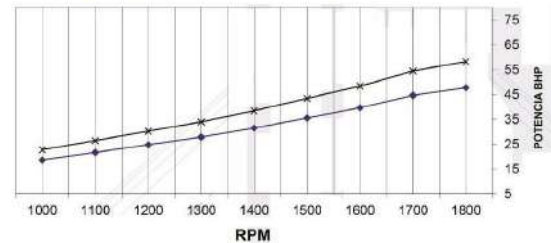

DIMENSIONES

M.O.P.E.S.A. MOTORES POWER S.A.

DIMENSIONES

LARGO	1.20 METROS
ALTO	1.10 METROS
ANCHO	0.55 METROS
PESO ESTIMADO	500 kg.

Curva de Potencia
 CURVA DE POTENCIA MOTOR IND. P4.236g

INFO DE CONTACTO

Francisco Godwalt # 109. Colonia Santa Cruz Atzacapotzaltongo. Toluca, Edo. de México.